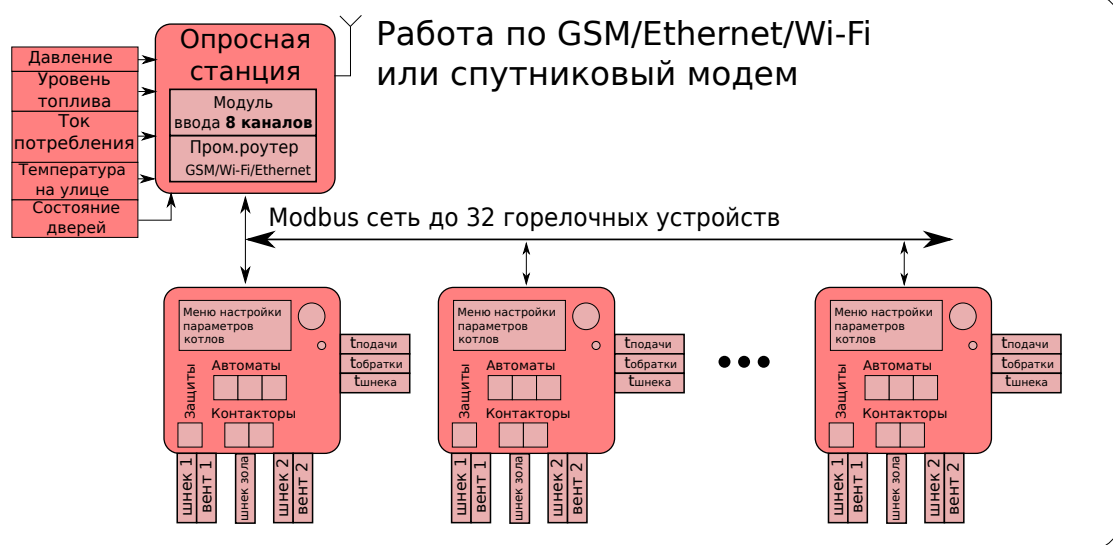

Котельная № N

Функции системы

- Наблюдение за котельными, изменение любых параметров в процессе работы
- Оперативное оповещение об аварийных и предаварийных ситуациях
- Автоматическое изменение мощности котельных в зависимости от температуры на улице
- **Мониторинг давлений и температур теплоносителя**
- Мониторинг уличных температур
- **Мониторинг состояния концевых датчиков уровня топлива в бункере, открытия/закрытия дверей**
- **Мониторинг работоспособности оборудования через ток потребления шнеков, вентиляторов и циркуляционных насосов**