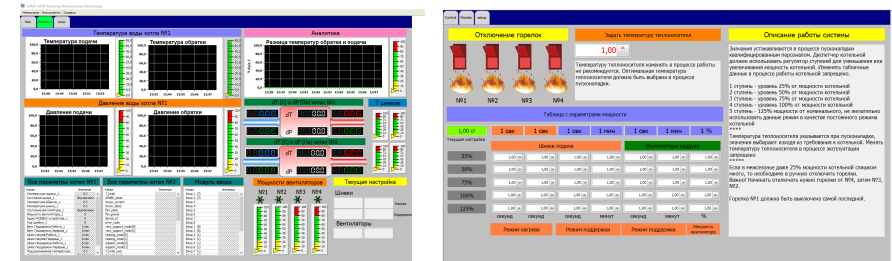

ДК-400 Котельные расширенные с диспетчеризацией

Котельная №1

Диспетчерский ПК оператора котельных

- До 16 разнесенных географически независимых котельных
- Обмен данным между всеми опросными станциями и диспетчерским ПК
- Зашифрованный канал, прямое соединение

Котельная № N

Функции системы

- Наблюдение за котельными, изменение любых параметров в процессе работы
- Оперативное оповещение об аварийных и предаварийных ситуациях
- Автоматическое изменение мощности котельных в зависимости от температуры на улице
- **Мониторинг давлений и температур теплоносителя**
- Мониторинг уличных температур
- **Мониторинг состояния концевых датчиков уровня топлива в бункере, открытия/закрытия дверей**
- **Мониторинг работоспособности оборудования через ток потребления шнеков, вентиляторов и циркуляционных насосов**