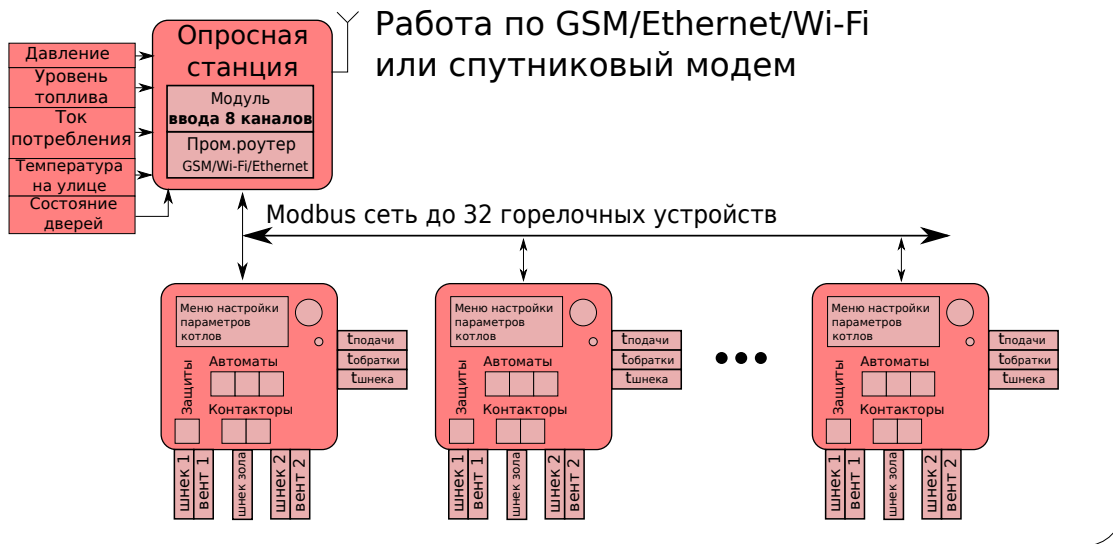

ДК-400 Котельные расширенные с диспетчеризацией

Котельная №1

Диспетчерский ПК оператора котельных

- До 16 разнесенных географически независимых котельных
- Обмен данным между всеми опросными станциями и диспетчерским ПК
- Зашифрованный канал, прямое соединение

Котельная № N

Функции системы

- Наблюдение за котельными, изменение любых параметров в процессе работы
- Оперативное оповещение об аварийных и предаварийных ситуациях
- Автоматическое изменение мощности котельных в зависимости от температуры на улице
- **Мониторинг давлений и температур теплоносителя**
- Мониторинг уличных температур
- **Мониторинг состояния концевых датчиков уровня топлива в бункере, открытия/закрытия дверей**
- **Мониторинг работоспособности оборудования через ток потребления шнеков, вентиляторов и циркуляционных насосов**